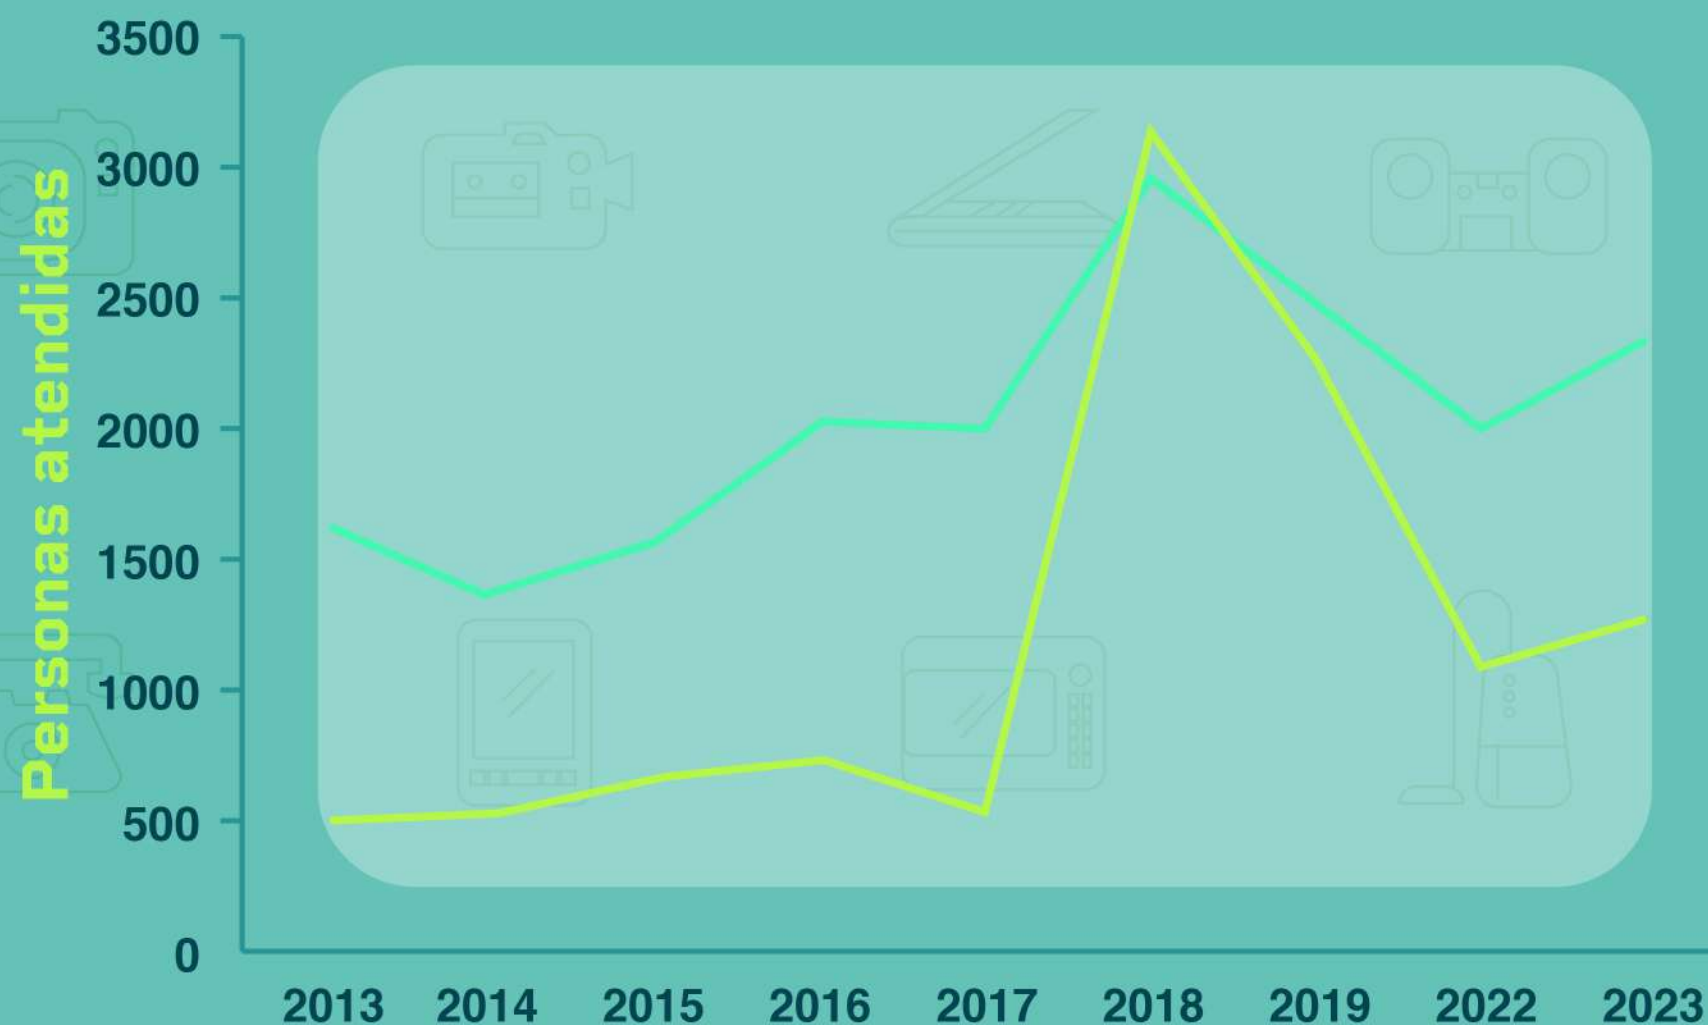

Referencias:
<https://bit.ly/3010nAi>